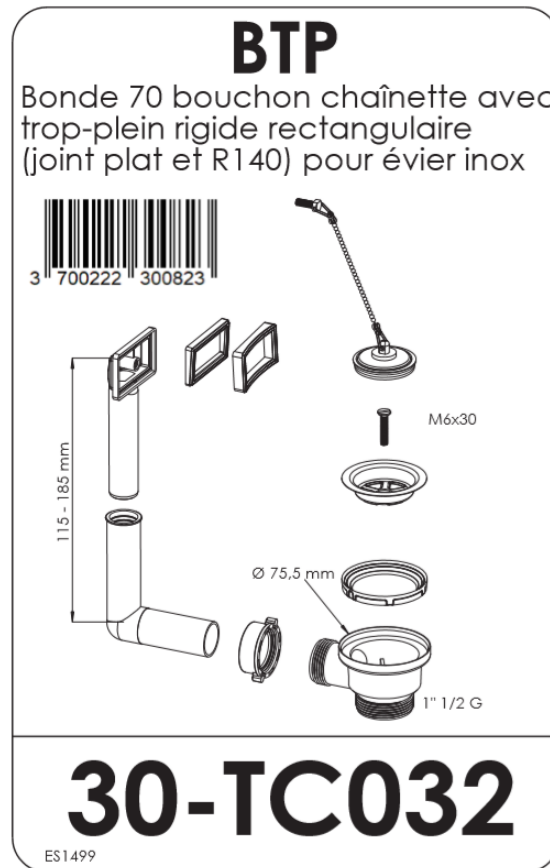

BTP

Bonde 70 bouchon chaînette avec
trop-plein rigide rectangulaire
(joint plat et R140) pour évier inox

30-TC032

ES1499

BONDE 60
RÉFÉRENCE: BTP

ACCESSOIRES

INFORMATIONS COMPLÉMENTAIRES

Type d'installation	Bonde 60 Chainette
Matière	Inox
Poids NET (Kg)	0.20 kg
Poids BRUT (Kg)	0.20 kg
Code EAN	3700222300823