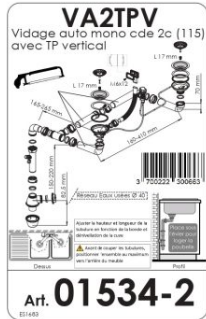

# VA2TPV

Vidage auto mono cde 2c (115)  
avec TP vertical

3 700222 300663

Réseau Eaux usées Ø 40

Ajuster la hauteur et longueur de la tubulure en fonction de la bonde et dénivellation de la cuve

**⚠** Avant de couper les tubulures, positionner l'ensemble au maximum vers l'arrière du meuble

Place sous l'évier pour loger la poubelle

Dessus      Profil

## Art. 01534-2

ES1683

**VIDAGE AUTOMATIQUE**  
**RÉFÉRENCE: VA2TPV**

ACCESSOIRES

**INFORMATIONS COMPLÉMENTAIRES**

Type d'installation	Bonde 90
Code EAN	3700222300663