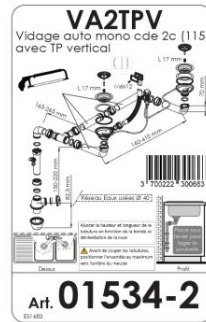

# VA2TPV

Vidage auto mono cde 2c (115)  
avec TP vertical

3 700222 300663

Réseau Eaux usées Ø 40

Ajuster la hauteur et longueur de la tubulure en fonction de la bonde et dénivellation de la cuve

**⚠** Avant de couper les tubulures, positionner l'ensemble au maximum vers l'arrière du meuble

Place sous l'évier pour loger la poubelle

Dessus      Profil

## Art. 01534-2

ES1683

**VIDAGE AUTOMATIQUE**  
**RÉFÉRENCE: VA2TPV**

ACCESSOIRES

**INFORMATIONS COMPLÉMENTAIRES**

Type d'installation	Bonde 90
Code EAN	3700222300663