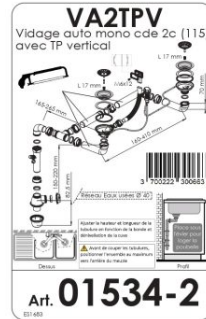

# VA2TPV

Vidage auto mono cde 2c (115)  
avec TP vertical

3 700222 300663

Réseau Eaux usées Ø 40

Ajuster la hauteur et longueur de la tubulure en fonction de la bonde et dénivellation de la cuve

**⚠** Avant de couper les tubulures, positionner l'ensemble au maximum vers l'arrière du meuble

Place sous l'évier pour loger la poubelle

Dessus      Profil

## Art. 01534-2

ES1683

**VIDAGE AUTOMATIQUE**  
**RÉFÉRENCE: VA2TPV**

ACCESSOIRES

**INFORMATIONS COMPLÉMENTAIRES**

Type d'installation	Bonde 90
Code EAN	3700222300663