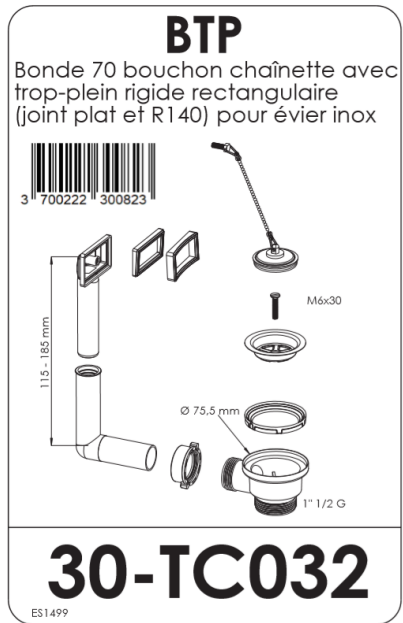

### INFORMATIONS COMPLÉMENTAIRES

Type d'installations	Cuisson Amovible
Finition	Lisse
Matière	Inox
Type Vidage	bonde 60 vidage manuel
Volume Total	L120cm
Dessus	Dessus inox 120 x 60 cm (1 bac + 1 égouttoir prédécoupé) - Domino de cuisson
Meuble	1 porte
Domino	Induction
Nombre des cuves	1
Dimensions	H 87.7 x L 120 x P 59 cm 71 cm sous le meuble
Référence	PMRCUI120DI
Poids NET (Kg)	34.12 Kg
Poids BRUT (Kg)	38.91 Kg
Dispo. des pièces détachées	6 ans

### INFORMATIONS COMPLÉMENTAIRES

Caractéristiques	sans Domino
Matière	Inox
Finition	Lisse
Evier	275 x 495 mm
Nombre de cuves	1 bac + 1 égouttoir prédécoupé – Domino de cuisson
Siphon	Non
Vidage	Non en option, réf V1TPVC
Bouchon chaînette	Oui avec le vidage V1TPVC
Réversible	Oui
Angles soudés	Non

Epaisseur évier	5.5 cm
Dim des cuves (mm)	L 340 x P 400 x H 150
Dimensions d'encastrement de la plaque	495 x 275 mm
Type de cuisson	En option
Sécurité	Non
Témoin de fonctionnement	Non
Grille d'aération	Pour une bonne ventilation
Dim dessus (mm)	Inox 1200 x 600
Dimension emballé (mm)	1215 x 615 x 155 mm
Poids NET (Kg)	3.96 kg
Poids BRUT (Kg)	6.98 kg
Code EAN	5201217067977
Dispo. des pièces détachées	6 ans

### INFORMATIONS COMPLÉMENTAIRES

Type de meuble	PMR Meuble sous évier pour évier à poser 120/60
Contenu du meuble	1 porte + 1 plancher + charnières réversibles et vérins réglables
Coloris	Blanc
Matière	Panneau de particule surface melaminée 12/16 mm blanc
Nombre de porte	1
Dim. meuble monté (HxLxP)	71 cm sous le meuble, H 87.7 x L 120 x P 59 cm
Poids NET (Kg)	24.50 kg
Poids BRUT (Kg)	25.30 Kg
Code EAN	3470420316772