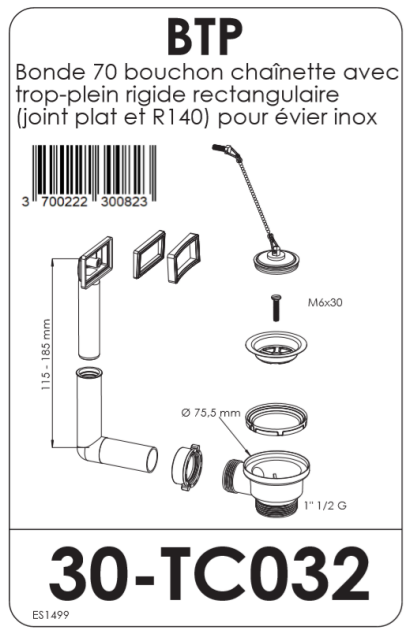

INFORMATIONS COMPLÉMENTAIRES

Type d'installations	Cuisson Amovible
Finition	Lisse
Matière	Inox
Type Vidage	bonde 60 vidage manuel
Volume Total	L120cm
Dessus	Dessus inox 120 x 60 cm (1 bac + 1 égouttoir prédécoupé) - Domino de cuisson
Meuble	1 porte
Domino	Induction
Nombre des cuves	1
Dimensions	H 87.7 x L 120 x P 59 cm 71 cm sous le meuble
Référence	PMRCUI120DI
Poids NET (Kg)	34.12 Kg
Poids BRUT (Kg)	38.91 Kg
Dispo. des pièces détachées	6 ans

Dessus Cuisinette en Inox

EV1200NU

INFORMATIONS COMPLÉMENTAIRES

Caractéristiques	sans Domino
Matière	Inox
Finition	Lisse
Evier	275 x 495 mm
Nombre de cuves	1 bac + 1 égouttoir prédécoupé – Domino de cuisson
Siphon	Non
Vidage	Non en option, réf V1TPVC
Bouchon chainette	Oui avec le vidage V1TPVC
Réversible	Oui
Angles soudés	Non

Epaisseur évier	5.5 cm
Dim des cuves (mm)	L 340 x P 400 x H 150
Dimensions d'encastrement de la plaque	495 x 275 mm
Type de cuisson	En option
Sécurité	Non
Témoin de fonctionnement	Non
Grille d'aération	Pour une bonne ventilation
Dim dessus (mm)	Inox 1200 x 600
Dimension emballé (mm)	1215 x 615 x 155 mm
Poids NET (Kg)	3.96 kg
Poids BRUT (Kg)	6.98 kg
Code EAN	5201217067977
Dispo. des pièces détachées	6 ans