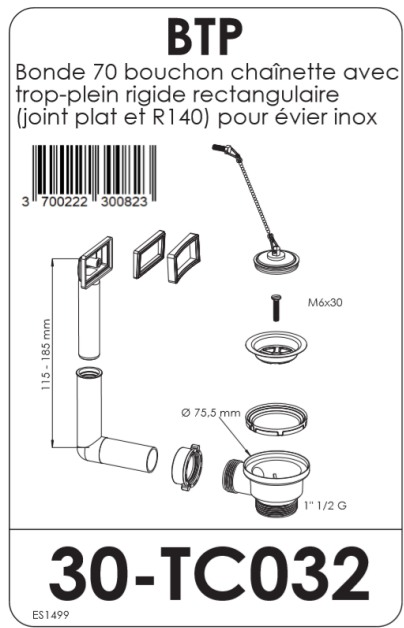

INFORMATIONS COMPLÉMENTAIRES

Type d'installations	Cuisson Amovible
Finition	Lisse
Matière	Inox
Type Vidage	bonde 60 vidage manuel
Volume Total	L120cm
Dessus	Dessus inox 120 x 60 cm (1 bac + 1 égouttoir prédécoupé) - Domino de cuisson
Meuble	1 porte
Domino	Plaque Electrique + Minuteur
Nombre des cuves	1
Dimensions	H 87.7 x L 120 x P 59 cm 71 cm sous le meuble
Référence	PMRCUI120DM
Poids NET (Kg)	33.06 Kg
Poids BRUT (Kg)	37.68 Kg
Dispo. des pièces détachées	6 ans

Dessus Cuisinette en Inox

EV1200NU

INFORMATIONS COMPLÉMENTAIRES

Caractéristiques	sans Domino
Matière	Inox
Finition	Lisse
Evier	275 x 495 mm
Nombre de cuves	1 bac + 1 égouttoir prédécoupé – Domino de cuisson
Siphon	Non
Vidage	Non en option, réf V1TPVC
Bouchon chaînette	Oui avec le vidage V1TPVC
Réversible	Oui
Angles soudés	Non

Epaisseur évier	5.5 cm
Dim des cuves (mm)	L 340 x P 400 x H 150
Dimensions d'encastrement de la plaque	495 x 275 mm
Type de cuisson	En option
Sécurité	Non
Témoin de fonctionnement	Non
Grille d'aération	Pour une bonne ventilation
Dim dessus (mm)	Inox 1200 x 600
Dimension emballé (mm)	1215 x 615 x 155 mm
Poids NET (Kg)	3.96 kg
Poids BRUT (Kg)	6.98 kg
Code EAN	5201217067977
Dispo. des pièces détachées	6 ans

Type de meuble	PMR Meuble sous évier pour évier à poser 120/60
Contenu du meuble	1 porte + 1 plancher + charnières réversibles et vérins réglables
Coloris	Blanc
Matière	Panneau de particule surface melaminée 12/16 mm blanc
Nombre de porte	1
Dim. meuble monté (HxLxP)	71 cm sous le meuble, H 87.7 x L 120 x P 59 cm