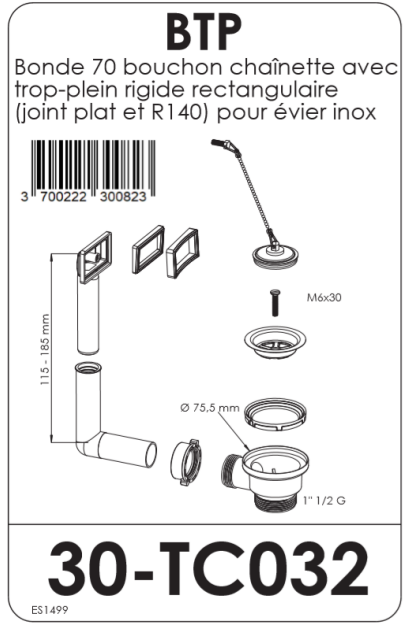

### INFORMATIONS COMPLÉMENTAIRES

Type d'installations	Cuisson intégrée
Finition	Lisse
Matière	Inox
Type Vidage	bonde 60 vidage manuel
Volume Total	L120cm
Dessus	Dessus inox 120 x 60 cm (1 bac + 1 égouttoir prédécoupé) - Domino de cuisson
Meuble	1 porte
Domino	Plaque Electrique
Nombre des cuves	1
Dimensions	H 87.7 x L 120 x P 59 cm 71 cm sous le meuble
Référence	PMRCUI120E
Poids NET (Kg)	33.30 Kg
Poids BRUT (Kg)	34.10 Kg
Dispo. des pièces détachées	6 ans

**Bonde 60**  
BTP

**INFORMATIONS COMPLÉMENTAIRES**

Type d'installation	Bonde 60 Chainette
Matière	Inox
Poids NET (Kg)	0.20 kg
Poids BRUT (Kg)	0.20 kg
Code EAN	3700222300823

## Meuble Bas L120 cm

PMR1201P

### INFORMATIONS COMPLÉMENTAIRES

Type de meuble	PMR Meuble sous évier pour évier à poser 120/60
Contenu du meuble	1 porte + 1 plancher + charnières réversibles et vérins réglables
Coloris	Blanc
Matière	Panneau de particule surface melaminée 12/16 mm blanc
Nombre de porte	1
Dim. meuble monté (HxLxP)	71 cm sous le meuble, H 87.7 x L 120 x P 59 cm
Poids NET (Kg)	24.50 kg
Poids BRUT (Kg)	25.30 Kg
Code EAN	3470420316772