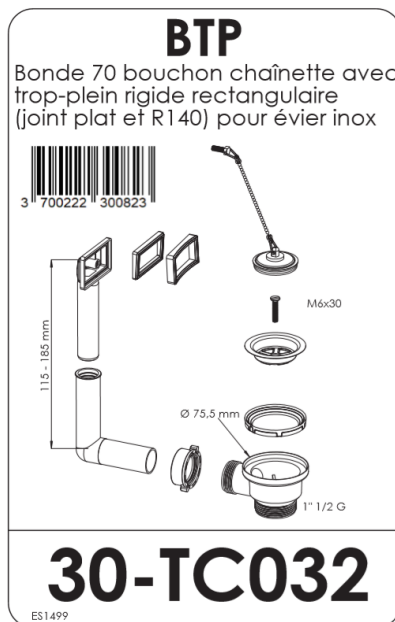

INFORMATIONS COMPLÉMENTAIRES

Type d'installations	Cuisson intégrée
Finition	Lisse
Matière	Inox
Type Vidage	bonde 60 vidage manuel
Volume Total	L120cm
Dessus	Dessus inox 120 x 60 cm (1 bac + 1 égouttoir prédécoupé) - Domino de cuisson
Meuble	1 porte
Domino	Plaque Electrique
Nombre des cuves	1
Dimensions	H 87.7 x L 120 x P 59 cm 71 cm sous le meuble
Référence	PMRCUI120E
Poids NET (Kg)	33.30 Kg
Poids BRUT (Kg)	34.10 Kg
Dispo. des pièces détachées	6 ans

Bonde 60

BTP

INFORMATIONS COMPLÉMENTAIRES

Type d'installation	Bonde 60 Chainette
Matière	Inox
Poids NET (Kg)	0.20 kg
Poids BRUT (Kg)	0.20 kg
Code EAN	3700222300823

Meuble Bas L120 cm

PMR1201P

INFORMATIONS COMPLÉMENTAIRES

Type de meuble	PMR Meuble sous évier pour évier à poser 120/60
Contenu du meuble	1 porte + 1 plancher + charnières réversibles et vérins réglables
Coloris	Blanc
Matière	Panneau de particule surface melaminée 12/16 mm blanc
Nombre de porte	1
Dim. meuble monté (HxLxP)	71 cm sous le meuble, H 87.7 x L 120 x P 59 cm
Poids NET (Kg)	24.50 kg
Poids BRUT (Kg)	25.30 Kg
Code EAN	3470420316772