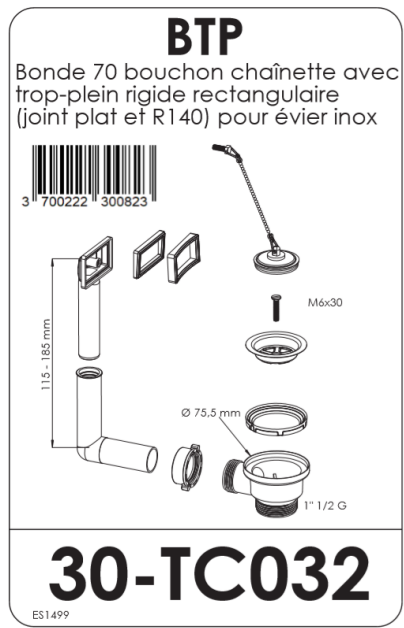

INFORMATIONS COMPLÉMENTAIRES

Type d'installations	Cuisson Amovible
Finition	Lisse
Matière	Inox
Type Vidage	bonde 60 vidage manuel
Volume Total	L120cm
Dessus	Dessus inox 120 x 60 cm (1 bac + 1 égouttoir prédécoupé) - Domino de cuisson
Meuble	1 porte
Domino	Vitro + Minuteur
Nombre des cuves	1
Dimensions	71 cm sous le meuble, H 87.7 x L 120 x P 59 cm
Référence	PMRCUI120VM
Poids NET (Kg)	32.81 Kg
Poids BRUT (Kg)	37.33 Kg
Dispo. des pièces détachées	6 ans

Dessus Cuisinette en Inox

EV1200NU

INFORMATIONS COMPLÉMENTAIRES

Caractéristiques	sans Domino
Matière	Inox
Finition	Lisse
Evier	275 x 495 mm
Nombre de cuves	1 bac + 1 égouttoir prédécoupé – Domino de cuisson
Siphon	Non
Vidage	Non en option, réf V1TPVC
Bouchon chaînette	Oui avec le vidage V1TPVC
Réversible	Oui
Angles soudés	Non

Epaisseur évier	5.5 cm
Dim des cuves (mm)	L 340 x P 400 x H 150
Dimensions d'encastrement de la plaque	495 x 275 mm
Type de cuisson	En option
Sécurité	Non
Témoin de fonctionnement	Non
Grille d'aération	Pour une bonne ventilation
Dim dessus (mm)	Inox 1200 x 600
Dimension emballé (mm)	1215 x 615 x 155 mm
Poids NET (Kg)	3.96 kg
Poids BRUT (Kg)	6.98 kg
Code EAN	5201217067977
Dispo. des pièces détachées	6 ans

Type de meuble	PMR Meuble sous évier pour évier à poser 120/60
Contenu du meuble	1 porte + 1 plancher + charnières réversibles et vérins réglables
Coloris	Blanc
Matière	Panneau de particule surface melaminée 12/16 mm blanc
Nombre de porte	1
Dim. meuble monté (HxLxP)	71 cm sous le meuble, H 87.7 x L 120 x P 59 cm