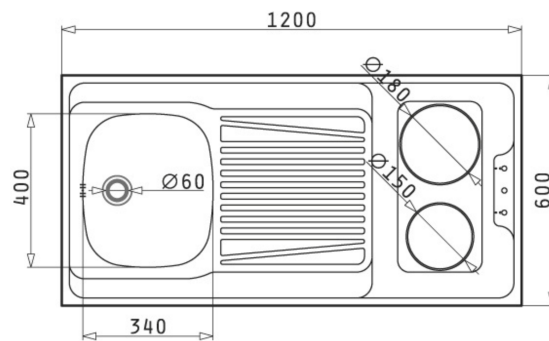

DESSUS CUISINETTE EN INOX

RÉFÉRENCE: PE1200NU

INFORMATIONS COMPLÉMENTAIRES

| | |
|---------------------------------|---|
| Caractéristiques | cuisinette électrique |
| Matière | Inox |
| Finition | Lisse |
| Dim dessus (mm) | Inox 1200 x 600 |
| Nombre de cuves | Evier 1 bac + 1 egouttoir – cuisson intégré |
| Siphon | Non |
| Vidage | Sans vidage |
| Bouchon chainette | Non |
| Réversible | Oui |
| Angles soudés | Oui |
| Epaisseur évier | 5.5 cm |
| Dim des cuves (mm) | L 340 x P 400 x H 150 |
| Type de cuisson | Electrique |
| Sécurité | Limiteur de chauffe sur les plaques électriques |
| Témoin de fonctionnement | Oui |
| Grille d'aération | Pour une bonne ventilation |
| Dimension emballé (mm) | 1300 x 625 x 155 |
| Poids (kg) Net | 9.800 kg |
| Poids BRUT (Kg) | 10 kg |
| Code EAN | 5201217150860 |

Vidage

V1TPVC

INFORMATIONS COMPLÉMENTAIRES

Type d'installation

Bonde 60 Chainette