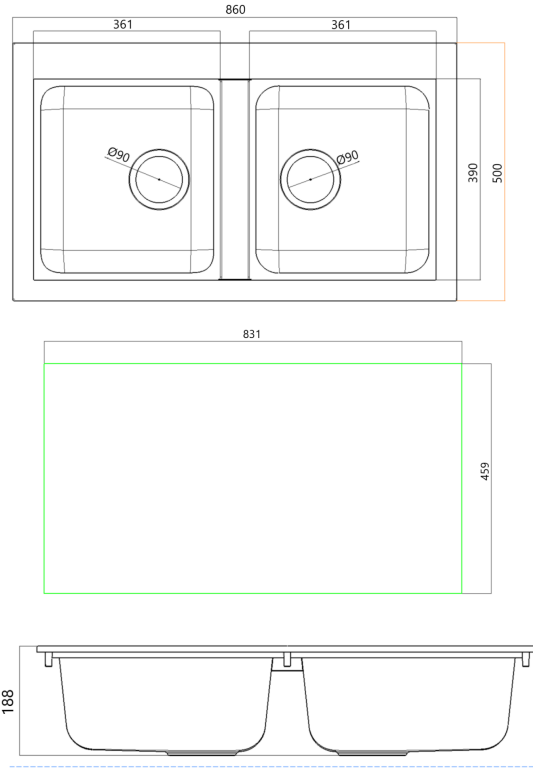

**BLANC**

**INFORMATIONS COMPLÉMENTAIRES**

<b>Evier</b>	Bio Composite
<b>Type de pose</b>	à encastrer
<b>Matière</b>	BIO Composite
<b>Bio Composite</b>	Bio Composite* (55% des matières fossiles remplacées par des matières biosourcées)
<b>Réversible</b>	Non
<b>Siphon</b>	Siphon gain de place
<b>Vidage</b>	VM105TPVRS
<b>Couleur</b>	Blanc
<b>Garantie</b>	5 ans
<b>Cuve(s)</b>	2 cuves
<b>Dimension évier (mm)</b>	189 x 860 x 500 mm
<b>Dimensions des cuves (mm)</b>	390 x 361 mm
<b>Dimensions de découpe</b>	831 x 459 mm
<b>Dimension produit emballé</b>	108 x 51.5 x 9.5 mm
<b>Poids BRUT (Kg)</b>	7.4 kg
<b>Poids NET (Kg)</b>	5.40 kg
<b>Code EAN</b>	3700222318859