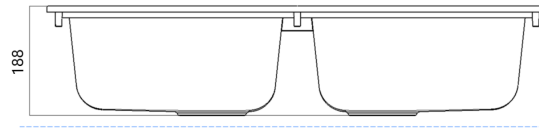

BLANC

INFORMATIONS COMPLÉMENTAIRES

Evier	Bio Composite
Type de pose	à encastrer
Matière	BIO Composite
Bio Composite	Bio Composite* (55% des matières fossiles remplacées par des matières biosourcées)
Réversible	Non
Siphon	Siphon gain de place
Vidage	VM105TPVRS
Couleur	Blanc
Garantie	5 ans
Cuve(s)	2 cuves
Dimension évier (mm)	189 x 860 x 500 mm
Dimensions des cuves (mm)	390 x 361 mm
Dimensions de découpe	831 x 459 mm
Dimension produit emballé	108 x 51.5 x 9.5 mm
Poids BRUT (Kg)	7.4 kg
Poids NET (Kg)	5.40 kg
Code EAN	3700222318859