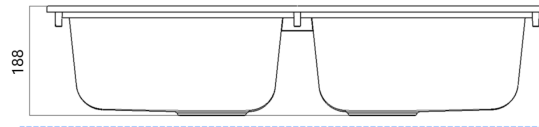

**BLANC**

**INFORMATIONS COMPLÉMENTAIRES**

<b>Evier</b>	Bio
<b>Type de pose</b>	à encastrer
<b>Matière</b>	Premium Composite
<b>Bio</b>	Bio* (55% des matières fossiles remplacées par des matières biosourcées)
<b>Réversible</b>	Non
<b>Siphon</b>	Siphon gain de place
<b>Vidage</b>	VM105TPVRS
<b>Couleur</b>	Blanc
<b>Garantie</b>	5 ans
<b>Cuve(s)</b>	2 cuves
<b>Dimension évier (mm)</b>	189 x 860 x 500 mm
<b>Dimensions des cuves (mm)</b>	390 x 361 mm
<b>Dimensions de découpe</b>	831 x 459 mm
<b>Dimension produit emballé</b>	108 x 51.5 x 9.5 mm
<b>Poids BRUT (Kg)</b>	7.4 kg
<b>Poids NET (Kg)</b>	5.40 kg
<b>Code EAN</b>	3700222318859