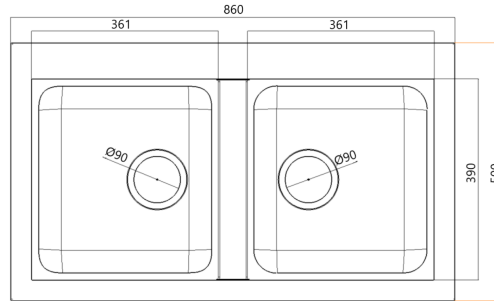

BLANC

INFORMATIONS COMPLÉMENTAIRES

Evier	Bio Composite
Type de pose	à encastrer
Matière	BIO Composite
Bio Composite	Bio Composite* (55% des matières fossiles remplacées par des matières biosourcées)
Réversible	Non
Siphon	Siphon gain de place
Vidage	VM105TPVRS
Couleur	Blanc
Garantie	5 ans
Cuve(s)	2 cuves
Dimension évier (mm)	189 x 860 x 500 mm
Dimensions des cuves (mm)	390 x 361 mm
Dimensions de découpe	831 x 459 mm
Dimension produit emballé	108 x 51.5 x 9.5 mm
Poids BRUT (Kg)	7.4 kg
Poids NET (Kg)	5.40 kg
Code EAN	3700222318859