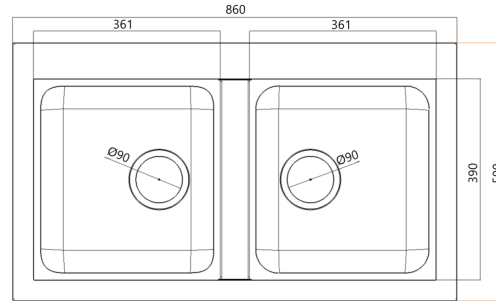

**BLANC**

**INFORMATIONS COMPLÉMENTAIRES**

<b>Evier</b>	Bio
<b>Type de pose</b>	à encastrer
<b>Matière</b>	Premium Composite
<b>Bio</b>	Bio* (55% des matières fossiles remplacées par des matières biosourcées)
<b>Réversible</b>	Non
<b>Siphon</b>	Siphon gain de place
<b>Vidage</b>	VM105TPVRS
<b>Couleur</b>	Blanc
<b>Garantie</b>	5 ans
<b>Cuve(s)</b>	2 cuves
<b>Dimension évier (mm)</b>	189 x 860 x 500 mm
<b>Dimensions des cuves (mm)</b>	390 x 361 mm
<b>Dimensions de découpe</b>	831 x 459 mm
<b>Dimension produit emballé</b>	108 x 51.5 x 9.5 mm
<b>Poids BRUT (Kg)</b>	7.4 kg
<b>Poids NET (Kg)</b>	5.40 kg
<b>Code EAN</b>	3700222318859