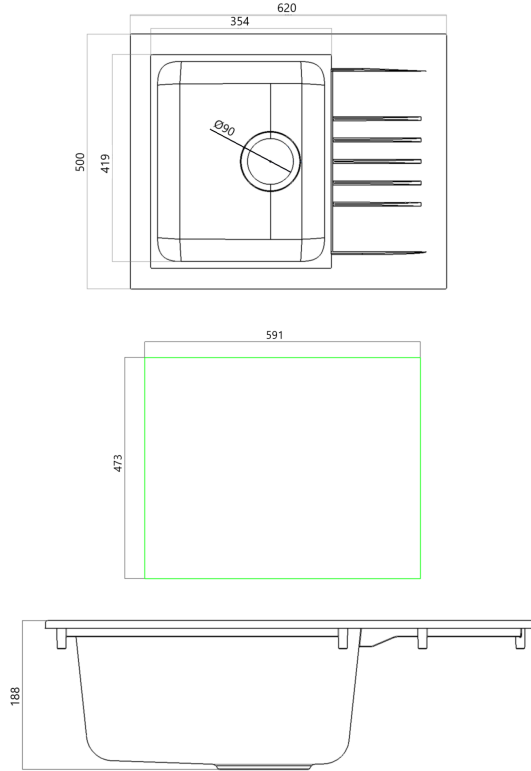

**BLANC**

**INFORMATIONS COMPLÉMENTAIRES**

<b>Evier</b>	Bio Composite
<b>Type de pose</b>	à encastrer
<b>Matière</b>	BIO Composite
<b>Bio Composite</b>	Bio Composite* (55% des matières fossiles remplacées par des matières biosourcées)
<b>Siphon</b>	Siphon gain de place
<b>Réversible</b>	Oui
<b>Vidage</b>	VM1TPVRS
<b>Couleur</b>	Blanc
<b>Garantie</b>	5 ans
<b>Cuve(s)</b>	1 Cuve + 1 égouttoir
<b>Dimension évier (mm)</b>	188 x 620 x 500 mm
<b>Dimensions des cuves (mm)</b>	419 x 354 x 188 mm
<b>Dimension de découpe (mm)</b>	591 x 473 mm
<b>Poids BRUT (Kg)</b>	5.5 kg
<b>Poids NET (Kg)</b>	3.60 KG
<b>Code EAN</b>	3700222318903