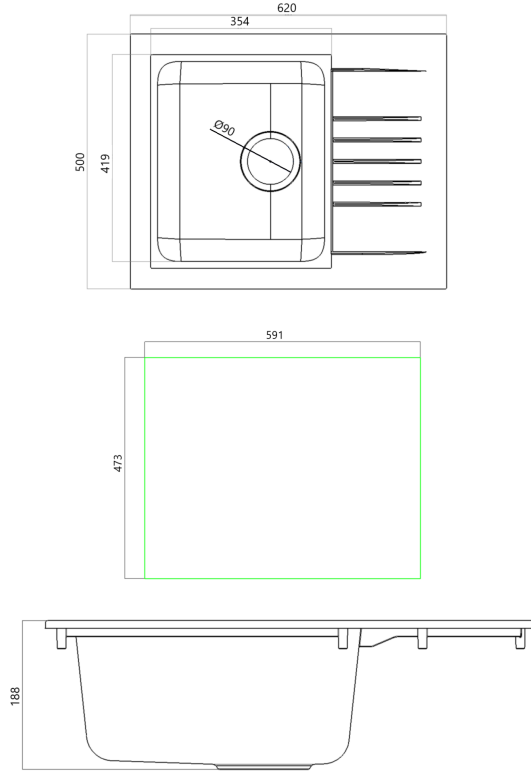

BLANC

INFORMATIONS COMPLÉMENTAIRES

Evier	Bio Composite
Type de pose	à encastrer
Matière	BIO Composite
Bio Composite	Bio Composite* (55% des matières fossiles remplacées par des matières biosourcées)
Siphon	Siphon gain de place
Réversible	Oui
Vidage	VM1TPVRS
Couleur	Blanc
Garantie	5 ans
Cuve(s)	1 Cuve + 1 égouttoir
Dimension évier (mm)	188 x 620 x 500 mm
Dimensions des cuves (mm)	419 x 354 x 188 mm
Dimension de découpe (mm)	591 x 473 mm
Poids BRUT (Kg)	5.5 kg
Poids NET (Kg)	3.60 KG
Code EAN	3700222318903