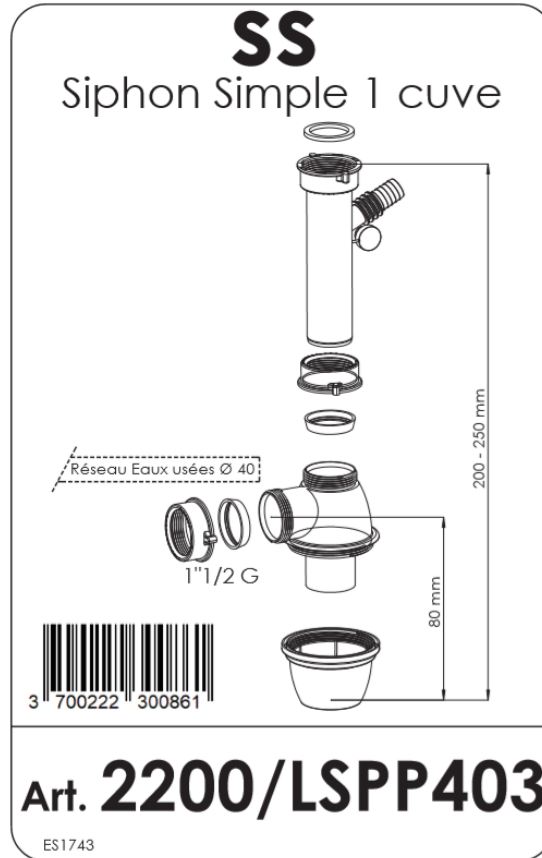

**SS**  
**Siphon Simple 1 cuve**

Réseau Eaux usées Ø 40

1"1/2 G

200 - 250 mm

80 mm

**Art. 2200/LSPP403**

ES1743

**SIPHON**  
**RÉFÉRENCE: SS**

### INFORMATIONS COMPLÉMENTAIRES

Type d'installation	Siphon Simple
Poids NET (Kg)	0.10 kg
Poids BRUT (Kg)	0.10 kg
Code EAN	3700222300861