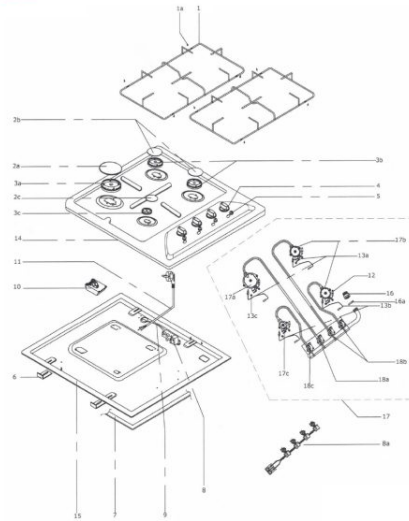

TGX604 | VUE ÉCLATÉE