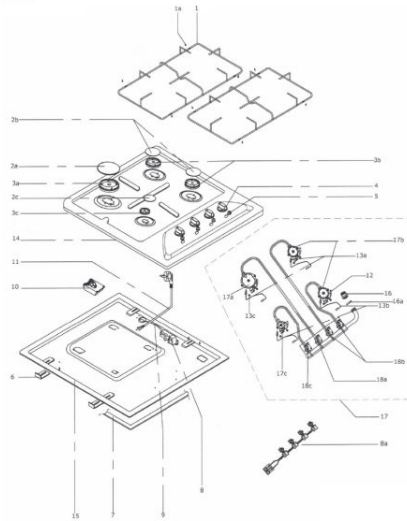

TGX604 | VUE ÉCLATÉE